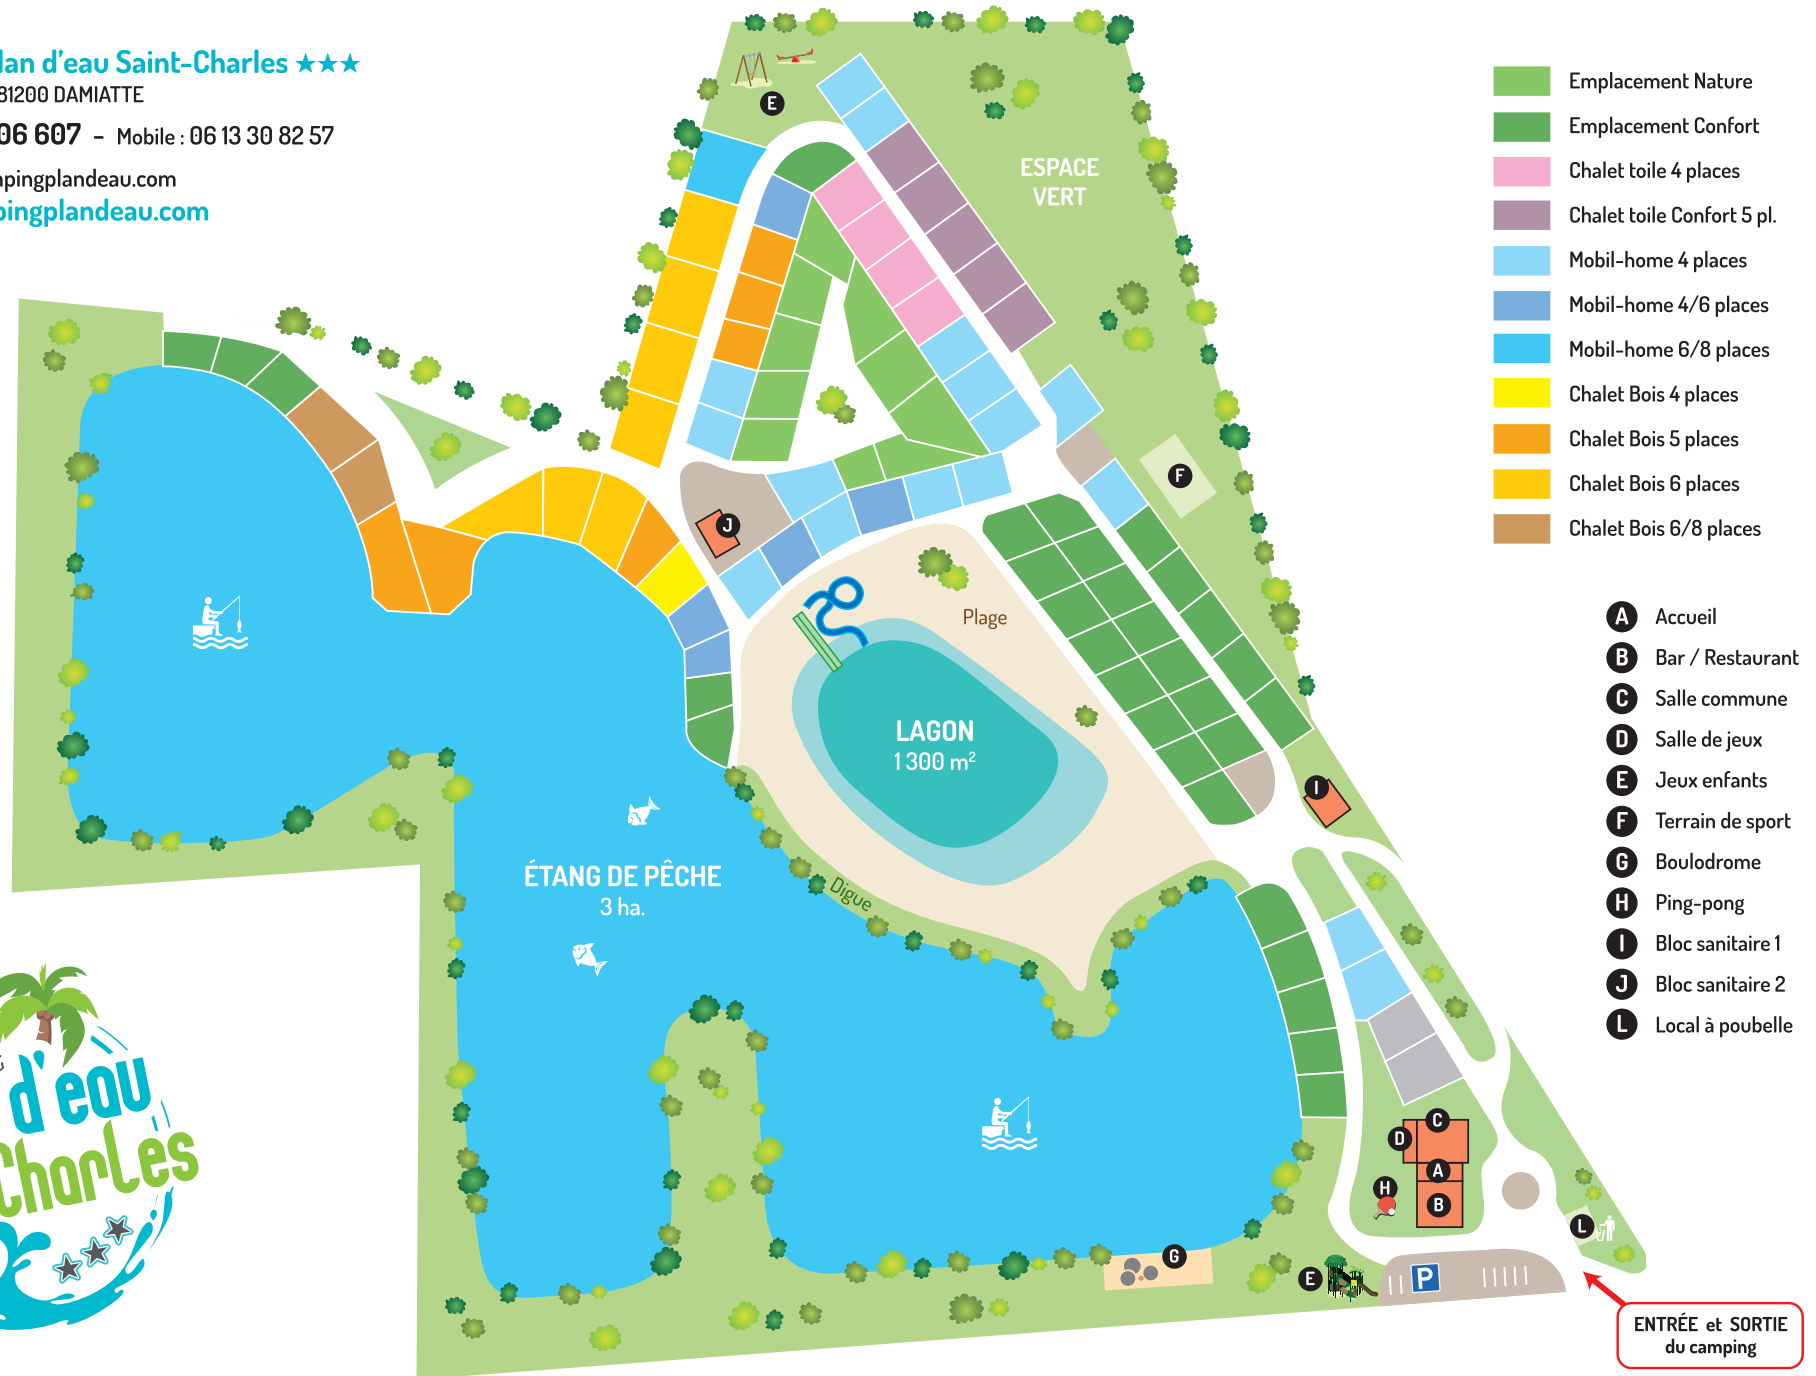

PLAN DU CAMPING Le Plan d'eau Saint-Charles ★★★

Camping Plan d'eau Saint-Charles ★★★

La Cahuzière, 81200 DAMIATTE

☎ 05 63 706 607 - Mobile : 06 13 30 82 57

contact@campingplandeau.com

www.campingplandeau.com

- Emplacement Nature
- Emplacement Confort
- Chalet toile 4 places
- Chalet toile Confort 5 pl.
- Mobil-home 4 places
- Mobil-home 4/6 places
- Mobil-home 6/8 places
- Chalet Bois 4 places
- Chalet Bois 5 places
- Chalet Bois 6 places
- Chalet Bois 6/8 places

- A** Accueil
- B** Bar / Restaurant
- C** Salle commune
- D** Salle de jeux
- E** Jeux enfants
- F** Terrain de sport
- G** Boulodrome
- H** Ping-pong
- I** Bloc sanitaire 1
- J** Bloc sanitaire 2
- L** Local à poubelle

ENTRÉE et SORTIE
du camping